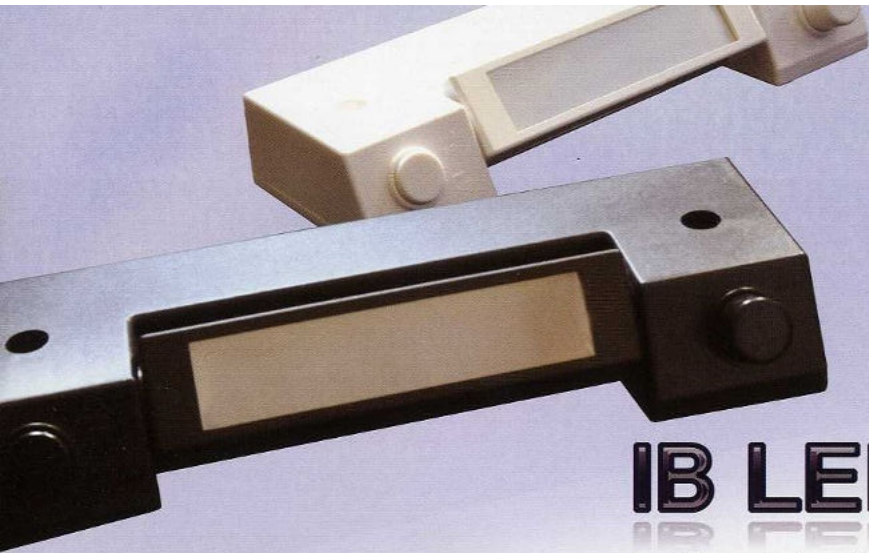

高性能LEDライト

IB LED FREE LIGHT

アイビー エルイーディー フリー ライト

PAT(特許取得品)の
日亜化学工業製LEDを使用し、
信頼の品質を実現。LEDチップ寿命は3万時間。

カラー ホワイト/ブラック
サイズ 約W220×D85×H35(mm)

明るい
900LXを
実現!

プッシュ式
スイッチで
簡単操作

調光機能
搭載

ライトが
自在に
120°回転

コンパクトな
L型プラグ

IB LED FREE LIGHT

アイビー エルイーディー フリー ライト

— IB LED フリーライトの特長 —

- 明るさは、最大照度900Lxを実現。しかもライト部分が自在に最大120°回転。
- 調光機能により、読書時・就寝時などシーンに合わせて明るさを調整できます。
- 部屋の壁や色々な家具などに、容易に取付けられます。

IBの高性能LEDライトは、ベッド、PCデスク、玄関収納(下駄箱)、サイドボード、リビングボード、床頭台など、様々な用途に利用できます。

— 省エネ性能 —

- 40W相当の明るさで、消費電力は約7分の1の6W。CO₂の排出量は約20分の1。

— トラッキング防止機能 —

- コンセントプラグには耐熱樹脂を使用し、トラッキング防止も施しています。

LIGHT 本体仕様

〈型式/IB-1106〉

コード長さ	約2.4m
LEDチップ8個使用	消費電力約5.3W
昼白色(COOL WHITE)	5000K
全光束	100~125lm(ルーメン)
	0.02~48lm/W
照度	最大900LX以上(40cm直下)5.3W
	最小 70LX以上(40cm直下)0.6W
照明角度調整	約120度
LEDチップ寿命	30,000時間
定格電源	AC100V~240V、50/60HZ
	DC3V~13.2V/300mA